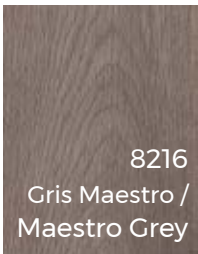

13,61 pi. ca. / bte - 36 btes - 489,96 pi. ca. / pal
13.61 sq. ft. / bx - 36 bx - 489.96 sq.ft. / pal

6991
Brick
Chêne / Oak

6992
Pika

6997
Caramel
Chêne / Oak

6998
Beach
Chêne / Oak

8213
Country
Noyer / Walnut

8215
Gris Orage /
Storm Grey

8216
Gris Maestro /
Maestro Grey

8217
Brook
Noyer / Walnut

8218
Poire Sauvage /
Wild Pear

8219
Noyer Minuit /
Midnight Walnut

CERTIFIÉ E1
E1 CERTIFIED

LAMINÉ
LAMINATE

Couleurs à titre indicatif seulement
Actual products may vary from colours shown