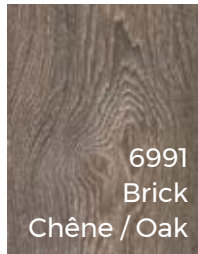

Code Goodfellow: 721-26

Plancher laminé 12 mm x 4,84" x 50 1/2"
12 mm x 4.84" x 50 1/2" Laminate flooring

Fabriqué en Allemagne AC3
Made in Germany AC3

Fini texturé
Textured finish

Garantie résidentielle de 35 ans
35 Year residential warranty

Installation flottante avec système « Drop Lock »
Floating installation with « Drop Lock » system

Garantie commerciale de 5 ans
5 Year commercial warranty

Installer à tous les niveaux
Install on all levels

13,61 pi. ca. / bte - 36 btes - 489,96 pi. ca. / pal
13.61 sq. ft. / bx - 36 bx - 489.96 sq.ft. / pal