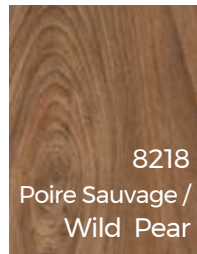

13,61 pi. ca. / bte - 36 btes - 489,96 pi. ca. / pal
13.61 sq. ft. / bx - 36 bx - 489.96 sq.ft. / pal

6991
Brick
Chêne / Oak

6992
Pika

6997
Caramel
Chêne / Oak

6998
Beach
Chêne / Oak

8213
Country
Noyer / Walnut

8215
Gris Orage /
Storm Grey

8216
Gris Maestro /
Maestro Grey

8217
Brook
Noyer / Walnut

8218
Poire Sauvage /
Wild Pear

8219
Noyer Minuit /
Midnight Walnut

CERTIFIÉ E1
E1 CERTIFIED

LAMINÉ
LAMINATE

Couleurs à titre indicatif seulement
Actual products may vary from colours shown